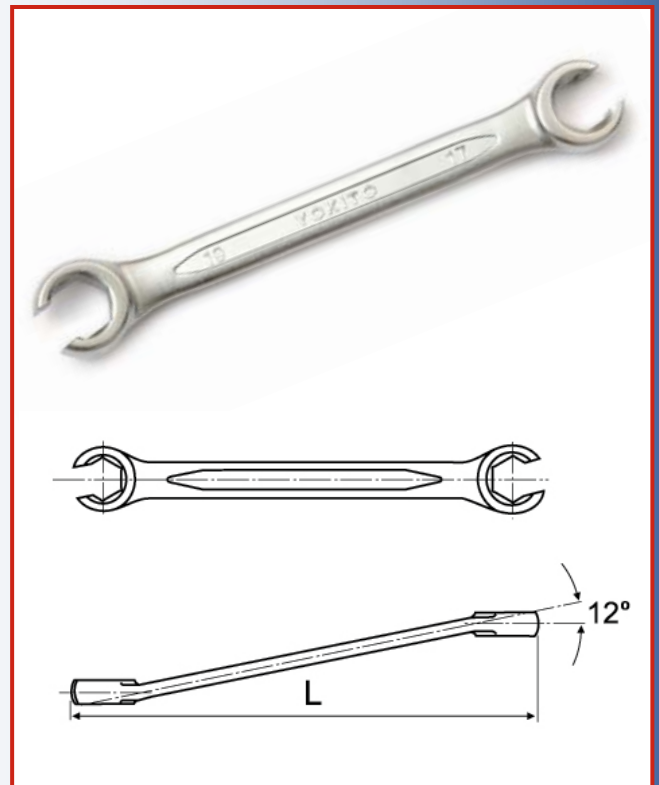

Double open-end wrench set
8 pieces

Yokito art. number: 28-0622-0008

Chrome-Vanadium steel

28-0622-0008

Yokito art. no.	Picture	Contents
28-0000		6x7 8x9 10x11 12x13 14x15 16x17 18x19 20x22

Double open-end wrench set
12 pieces

28-0000

Yokito art. no.	Size	L
28-0000-2022	20x22	240
28-0000-2123	21x23	255
28-0000-2427	24x27	265
28-0000-2528	25x28	280
28-0000-3032	30x32	295

Yokito art. no.	Size	L
28-0000-0607	6x7	125
28-0000-0809	8x9	135
28-0000-0810	8x10	140
28-0000-1011	10x11	145
28-0000-1012	10x12	145
28-0000-1113	11x13	165
28-0000-1213	12x13	165
28-0000-1214	12x14	175
28-0000-1415	14x15	185
28-0000-1417	14x17	195
28-0000-1617	16x17	205
28-0000-1719	17x19	215
28-0000-1819	18x19	225
28-0000-1921	19x21	235

Double open-ring wrench set 4 pieces

Chrome-Vanadium steel

29-0819-0004

Yokito art. no.	Picture	Contents
29-0000		8x10 10x11 11x13 17x19

Double open-ring wrench

Chrome-Vanadium steel

29-0000

Yokito art. no.	Size	L
29-0000-0810	8x10	145
29-0000-0911	9x11	150
29-0000-1011	10x11	156
29-0000-1112	11x12	155
29-0000-1113	11x13	157
29-0000-1214	12x14	158
29-0000-1417	14x17	190
29-0000-1617	16x17	200
29-0000-1719	17x19	210
29-0000-1821	18x21	220
29-0000-1922	19x22	230
29-0000-2123	21x23	240
29-0000-2224	22x24	250
29-0000-2427	24x27	270
29-0000-2730	27x30	260
29-0000-3032	30x32	290

Double ring wrench

Chrome-Vanadium steel

30-0000

Yokito art. no.	Size	L
30-0000-0607	6x7	160
30-0000-0809	8x9	180
30-0000-0810	8x10	180
30-0000-1011	10x11	200
30-0000-1012	10x12	200
30-0000-1113	11x13	220
30-0000-1213	12x13	220
30-0000-1214	12x14	220
30-0000-1415	14x15	240
30-0000-1417	14x17	260
30-0000-1617	16x17	260
30-0000-1719	17x19	290
30-0000-1819	18x19	290
30-0000-1921	19x21	320
30-0000-2022	20x22	320
30-0000-2123	21x23	325
30-0000-2224	22x24	325
30-0000-2326	23x26	330
30-0000-2426	24x26	330
30-0000-2427	24x27	330
30-0000-2528	25x28	350
30-0000-3032	30x32	360