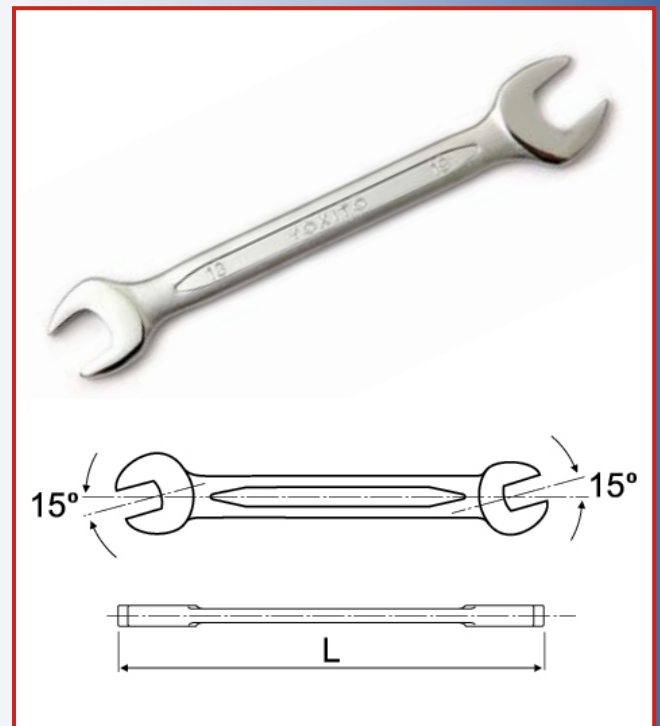

Double open-end wrench set
8 pieces

Yokito art. number: 28-0622-0008

Chrome-Vanadium steel

28-0622-0008

Yokito art. no.	Picture	Contents
28-0000		6x7 8x9 10x11 12x13 14x15 16x17 18x19 20x22

Double open-end wrench set
12 pieces

Yokito art. number: 28-0632-0012

Chrome-Vanadium steel

28-0632-0012

Yokito art. no.	Picture	Contents
28-0000		6x7 8x9 10x11 12x13 14x15 16x17 18x19 20x22 21x23 24x27 25x28 30x32

Double open-end wrench

Chrome-Vanadium steel

Double open-ring wrench set 4 pieces

Chrome-Vanadium steel

29-0819-0004

Yokito art. no.	Picture	Contents
29-0000		8x10 10x11 11x13 17x19

Double open-ring wrench

Chrome-Vanadium steel

29-0000

Yokito art. no.	Size	L
29-0000-0810	8x10	145
29-0000-0911	9x11	150
29-0000-1011	10x11	156
29-0000-1112	11x12	155
29-0000-1113	11x13	157
29-0000-1214	12x14	158
29-0000-1417	14x17	190
29-0000-1617	16x17	200
29-0000-1719	17x19	210
29-0000-1821	18x21	220
29-0000-1922	19x22	230
29-0000-2123	21x23	240
29-0000-2224	22x24	250
29-0000-2427	24x27	270
29-0000-2730	27x30	260
29-0000-3032	30x32	290

Double ring wrench

Chrome-Vanadium steel

30-0000

Yokito art. no.	Size	L
30-0000-0607	6x7	160
30-0000-0809	8x9	180
30-0000-0810	8x10	180
30-0000-1011	10x11	200
30-0000-1012	10x12	200
30-0000-1113	11x13	220
30-0000-1213	12x13	220
30-0000-1214	12x14	220
30-0000-1415	14x15	240
30-0000-1417	14x17	260
30-0000-1617	16x17	260
30-0000-1719	17x19	290
30-0000-1819	18x19	290
30-0000-1921	19x21	320
30-0000-2022	20x22	320
30-0000-2123	21x23	325
30-0000-2224	22x24	325
30-0000-2326	23x26	330
30-0000-2426	24x26	330
30-0000-2427	24x27	330
30-0000-2528	25x28	350
30-0000-3032	30x32	360