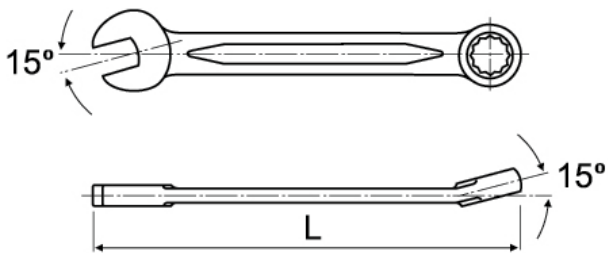

Chrome-Vanadium steel

27-0622-0012

Yokito art. no.	Picture	Contents
27-0000-00		6mm 7mm 8mm 10mm 11mm 12mm 13mm 14mm 15mm 17mm 19mm 22mm

Combination wrench

Chrome-Vanadium steel

27-0000

Yokito art. no.	Size	L	Yokito art. no.	Size	L
27-0000-0006	6mm	105	27-0000-0022	22mm	265
27-0000-0007	7mm	115	27-0000-0023	23mm	275
27-0000-0008	8mm	125	27-0000-0024	24mm	285
27-0000-0009	9mm	135	27-0000-0025	25mm	295
27-0000-0010	10mm	145	27-0000-0026	26mm	305
27-0000-0011	11mm	155	27-0000-0027	27mm	315
27-0000-0012	12mm	165	27-0000-0028	28mm	325
27-0000-0013	13mm	175	27-0000-0029	29mm	335
27-0000-0014	14mm	185	27-0000-0030	30mm	345
27-0000-0015	15mm	195	27-0000-0032	32mm	365
27-0000-0016	16mm	205			
27-0000-0017	17mm	215			
27-0000-0018	18mm	225			
27-0000-0019	19mm	235			
27-0000-0020	20mm	245			
27-0000-0021	21mm	255			

Double open-ring wrench set 4 pieces

Chrome-Vanadium steel

29-0819-0004

Yokito art. no.	Picture	Contents
29-0000		8x10 10x11 11x13 17x19

Double open-ring wrench

Chrome-Vanadium steel

29-0000

Yokito art. no.	Size	L
29-0000-0810	8x10	145
29-0000-0911	9x11	150
29-0000-1011	10x11	156
29-0000-1112	11x12	155
29-0000-1113	11x13	157
29-0000-1214	12x14	158
29-0000-1417	14x17	190
29-0000-1617	16x17	200
29-0000-1719	17x19	210
29-0000-1821	18x21	220
29-0000-1922	19x22	230
29-0000-2123	21x23	240
29-0000-2224	22x24	250
29-0000-2427	24x27	270
29-0000-2730	27x30	260
29-0000-3032	30x32	290

Double ring wrench

Chrome-Vanadium steel

30-0000

Yokito art. no.	Size	L
30-0000-0607	6x7	160
30-0000-0809	8x9	180
30-0000-0810	8x10	180
30-0000-1011	10x11	200
30-0000-1012	10x12	200
30-0000-1113	11x13	220
30-0000-1213	12x13	220
30-0000-1214	12x14	220
30-0000-1415	14x15	240
30-0000-1417	14x17	260
30-0000-1617	16x17	260
30-0000-1719	17x19	290
30-0000-1819	18x19	290
30-0000-1921	19x21	320
30-0000-2022	20x22	320
30-0000-2123	21x23	325
30-0000-2224	22x24	325
30-0000-2326	23x26	330
30-0000-2426	24x26	330
30-0000-2427	24x27	330
30-0000-2528	25x28	350
30-0000-3032	30x32	360