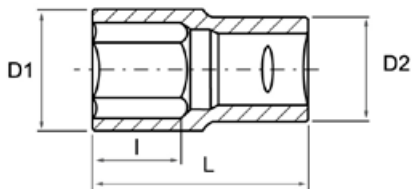

Sockets

STANDARD SOCKETS

Standard socket
1/4" drive 6 point

Chrome-vanadium steel

02-0614

Yokito art. no.	Size	D1	D2	L	I
02-0614-2504	4 mm	6,8	11,8	25,0	7,0
02-0614-2545	4,5 mm	7,4	11,8	25,0	8,4
02-0614-2505	5 mm	8	11,8	25,0	8,4
02-0614-2555	5,5 mm	8,7	11,8	25,0	8,5
02-0614-2506	6 mm	9,2	11,8	25,0	8,5
02-0614-2507	7 mm	10,3	11,8	25,0	10,4
02-0614-2508	8 mm	11,4	11,1	25,0	11,5
02-0614-2509	9 mm	12,8	11,6	25,0	11,5
02-0614-2510	10 mm	14,3	12,0	25,0	11,5
02-0614-2511	11 mm	15,8	14,0	25,0	12,2
02-0614-2512	12 mm	16,8	15,0	25,0	12,2
02-0614-2513	13 mm	17,8	16,0	25,0	13
02-0614-2514	14 mm	19,6	18,0	25,0	13

Standard socket
3/8" drive 6 point

Chrome-vanadium steel

02-0638

Yokito art. no.	Size	D1	D2	L	I
02-0638-2806	6 mm	9,7	16,7	28,0	8,8
02-0638-2807	7 mm	10,7	16,7	28,0	8,8
02-0638-2808	8 mm	12,0	16,7	28,0	9,0
02-0638-2809	9 mm	13,1	16,7	28,0	9,0
02-0638-2810	10 mm	14,5	16,7	28,0	11,1
02-0638-2811	11 mm	15,7	16,7	28,0	10,6
02-0638-2812	12 mm	16,8	16,0	28,0	10,2
02-0638-2813	13 mm	17,8	16,4	28,0	9,4
02-0638-2814	14 mm	20,8	17,0	28,0	15,0
02-0638-2815	15 mm	21,8	19,9	28,0	14,6
02-0638-2816	16 mm	21,8	20,0	28,0	15,1
02-0638-2817	17 mm	23,8	20,0	30,0	17,0
02-0638-2818	18 mm	24,6	21,0	30,0	16,6
02-0638-2819	19 mm	25,7	23,0	30,0	16,6
02-0638-2820	20 mm	27,7	24,0	30,0	16,0
02-0638-2821	21 mm	27,8	24,9	30,0	16,0
02-0638-2822	22 mm	29,7	25,8	30,0	15,3
02-0638-2823	23 mm	29,7	25,8	30,0	15,3
02-0638-2824	24 mm	31,7	26,0	30,0	17,0