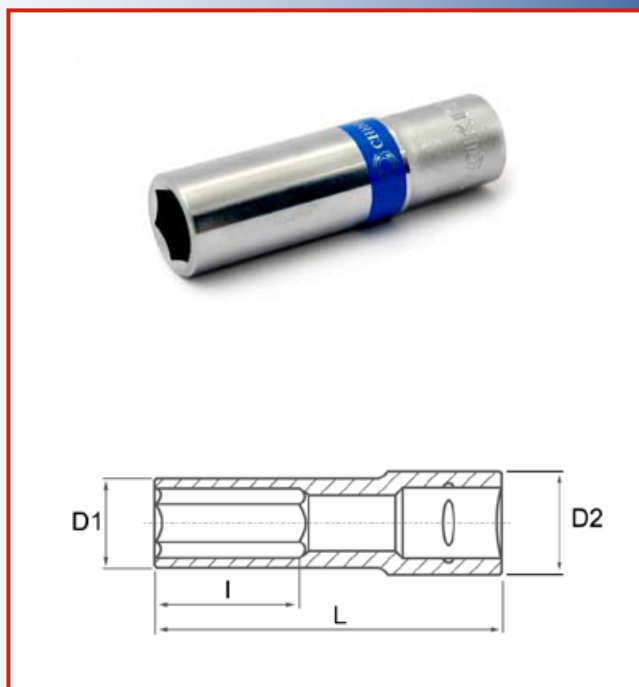

Chrome-vanadium steel

03-0612-0012

Yokito art. no	Picture	Contents
03-0612-77		10 12 13 14 15 16 17 18 19 20 21 22

DEEP SOCKETS

Deep socket
1/4" drive 6 point

Chrome-vanadium steel

03-0614

Yokito art. no.	Size	D1	D2	L	i
03-0614-5004	4 mm	6,8	11,8	50,0	8,0
03-0614-5045	4,5 mm	7,4	11,8	50,0	10,0
03-0614-5005	5 mm	8,0	11,8	50,0	10,0
03-0614-5055	5,5 mm	8,7	11,8	50,0	11,5
03-0614-5006	6 mm	9,2	11,8	50,0	11,8
03-0614-5007	7 mm	10,3	11,8	50,0	17,7
03-0614-5008	8 mm	11,4	11,1	50,0	18,3
03-0614-5009	9 mm	12,8	12,0	50,0	18,3
03-0614-5010	10 mm	14,3	12,6	50,0	22,0
03-0614-5011	11 mm	15,8	14,0	50,0	22,0
03-0614-5012	12 mm	16,8	15,0	50,0	23,2
03-0614-5013	13 mm	17,8	16,0	50,0	21,6
03-0614-5014	14 mm	19,6	17,0	50,0	21,6

Deep socket
3/8" drive 6 point

Chrome-vanadium steel

03-0638

Yokito art. no.	Size	D1	D2	L	I
03-0638-6306	6 mm	9,7	16,7	63,0	12,0
03-0638-6307	7 mm	10,7	16,7	63,0	12,0
03-0638-6308	8 mm	12,0	16,7	63,0	13,5
03-0638-6309	9 mm	13,2	16,7	63,0	14,3
03-0638-6310	10 mm	15,0	16,7	63,0	19,8
03-0638-6311	11 mm	16,0	16,7	63,0	27,4
03-0638-6312	12 mm	17,8	16,7	63,0	29,9
03-0638-6313	13 mm	18,7	17,4	63,0	29,4
03-0638-6314	14 mm	19,8	18,1	63,0	29,9
03-0638-6315	15 mm	21,8	20,0	63,0	29,9
03-0638-6316	16 mm	21,8	20,0	63,0	29,9
03-0638-6317	17 mm	23,8	22,0	63,0	29,4
03-0638-6318	18 mm	24,8	22,0	63,0	29,4
03-0638-6319	19 mm	25,7	22,0	63,0	29,9
03-0638-6320	20 mm	27,7	24,0	63,0	30,2
03-0638-6321	21 mm	27,8	25,0	63,0	30,2
03-0638-6322	22 mm	29,7	26,0	63,0	30,2
03-0638-6323	23 mm	29,7	26,0	63,0	30,2
03-0638-6324	24 mm	31,7	26,0	63,0	30,5