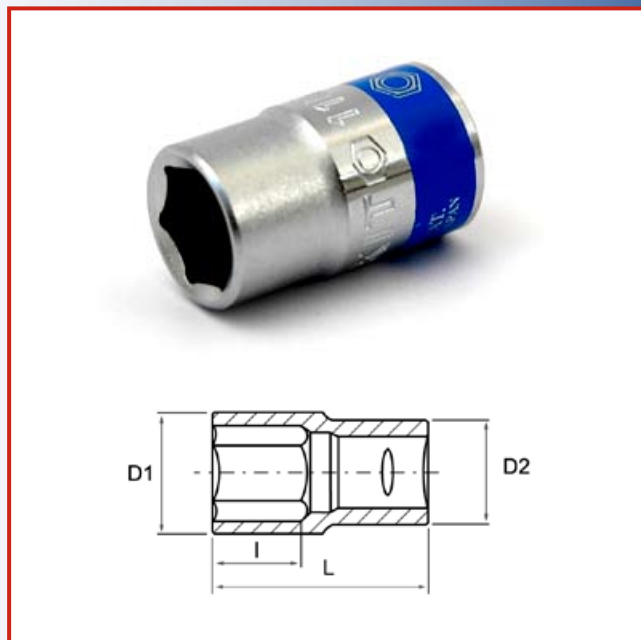

Sockets

STANDARD SOCKETS

Standard socket
1/4" drive 6 point

Chrome-vanadium steel

02-0614

Yokito art. no.	Size	D1	D2	L	I
02-0614-2504	4 mm	6,8	11,8	25,0	7,0
02-0614-2545	4,5 mm	7,4	11,8	25,0	8,4
02-0614-2505	5 mm	8	11,8	25,0	8,4
02-0614-2555	5,5 mm	8,7	11,8	25,0	8,5
02-0614-2506	6 mm	9,2	11,8	25,0	8,5
02-0614-2507	7 mm	10,3	11,8	25,0	10,4
02-0614-2508	8 mm	11,4	11,1	25,0	11,5
02-0614-2509	9 mm	12,8	11,6	25,0	11,5
02-0614-2510	10 mm	14,3	12,0	25,0	11,5
02-0614-2511	11 mm	15,8	14,0	25,0	12,2
02-0614-2512	12 mm	16,8	15,0	25,0	12,2
02-0614-2513	13 mm	17,8	16,0	25,0	13
02-0614-2514	14 mm	19,6	18,0	25,0	13

Standard socket
3/8" drive 6 point

Chrome-vanadium steel

02-0638

Yokito art. no.	Size	D1	D2	L	I
02-0638-2806	6 mm	9,7	16,7	28,0	8,8
02-0638-2807	7 mm	10,7	16,7	28,0	8,8
02-0638-2808	8 mm	12,0	16,7	28,0	9,0
02-0638-2809	9 mm	13,1	16,7	28,0	9,0
02-0638-2810	10 mm	14,5	16,7	28,0	11,1
02-0638-2811	11 mm	15,7	16,7	28,0	10,6
02-0638-2812	12 mm	16,8	16,0	28,0	10,2
02-0638-2813	13 mm	17,8	16,4	28,0	9,4
02-0638-2814	14 mm	20,8	17,0	28,0	15,0
02-0638-2815	15 mm	21,8	19,9	28,0	14,6
02-0638-2816	16 mm	21,8	20,0	28,0	15,1
02-0638-2817	17 mm	23,8	20,0	30,0	17,0
02-0638-2818	18 mm	24,6	21,0	30,0	16,6
02-0638-2819	19 mm	25,7	23,0	30,0	16,6
02-0638-2820	20 mm	27,7	24,0	30,0	16,0
02-0638-2821	21 mm	27,8	24,9	30,0	16,0
02-0638-2822	22 mm	29,7	25,8	30,0	15,3
02-0638-2823	23 mm	29,7	25,8	30,0	15,3
02-0638-2824	24 mm	31,7	26,0	30,0	17,0