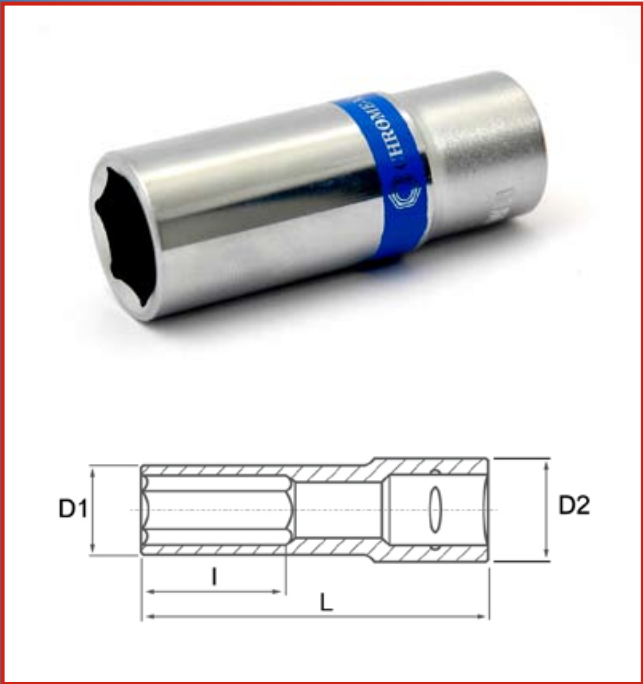

Chrome-vanadium steel

03-0612-0012

Yokito art. no	Picture	Contents
03-0612-77		10 12 13 14 15 16 17 18 19 20 21 22

DEEP SOCKETS

Deep socket
1/4" drive 6 point

Chrome-vanadium steel

03-0614

Yokito art. no.	Size	D1	D2	L	i
03-0614-5004	4 mm	6,8	11,8	50,0	8,0
03-0614-5045	4,5 mm	7,4	11,8	50,0	10,0
03-0614-5005	5 mm	8,0	11,8	50,0	10,0
03-0614-5055	5,5 mm	8,7	11,8	50,0	11,5
03-0614-5006	6 mm	9,2	11,8	50,0	11,8
03-0614-5007	7 mm	10,3	11,8	50,0	17,7
03-0614-5008	8 mm	11,4	11,1	50,0	18,3
03-0614-5009	9 mm	12,8	12,0	50,0	18,3
03-0614-5010	10 mm	14,3	12,6	50,0	22,0
03-0614-5011	11 mm	15,8	14,0	50,0	22,0
03-0614-5012	12 mm	16,8	15,0	50,0	23,2
03-0614-5013	13 mm	17,8	16,0	50,0	21,6
03-0614-5014	14 mm	19,6	17,0	50,0	21,6

Deep socket
3/8" drive 6 point

Chrome-vanadium steel

03-0638

Yokito art. no.	Size	D1	D2	L	I
03-0638-6306	6 mm	9,7	16,7	63,0	12,0
03-0638-6307	7 mm	10,7	16,7	63,0	12,0
03-0638-6308	8 mm	12,0	16,7	63,0	13,5
03-0638-6309	9 mm	13,2	16,7	63,0	14,3
03-0638-6310	10 mm	15,0	16,7	63,0	19,8
03-0638-6311	11 mm	16,0	16,7	63,0	27,4
03-0638-6312	12 mm	17,8	16,7	63,0	29,9
03-0638-6313	13 mm	18,7	17,4	63,0	29,4
03-0638-6314	14 mm	19,8	18,1	63,0	29,9
03-0638-6315	15 mm	21,8	20,0	63,0	29,9
03-0638-6316	16 mm	21,8	20,0	63,0	29,9
03-0638-6317	17 mm	23,8	22,0	63,0	29,4
03-0638-6318	18 mm	24,8	22,0	63,0	29,4
03-0638-6319	19 mm	25,7	22,0	63,0	29,9
03-0638-6320	20 mm	27,7	24,0	63,0	30,2
03-0638-6321	21 mm	27,8	25,0	63,0	30,2
03-0638-6322	22 mm	29,7	26,0	63,0	30,2
03-0638-6323	23 mm	29,7	26,0	63,0	30,2
03-0638-6324	24 mm	31,7	26,0	63,0	30,5