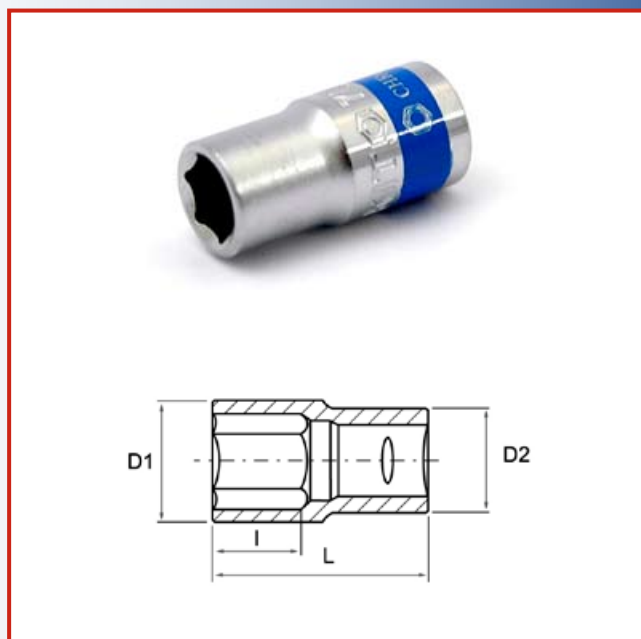

Sockets

STANDARD SOCKETS

Standard socket
1/4" drive 6 point

Chrome-vanadium steel

02-0614

Yokito art. no.	Size	D1	D2	L	I
02-0614-2504	4 mm	6,8	11,8	25,0	7,0
02-0614-2545	4,5 mm	7,4	11,8	25,0	8,4
02-0614-2505	5 mm	8	11,8	25,0	8,4
02-0614-2555	5,5 mm	8,7	11,8	25,0	8,5
02-0614-2506	6 mm	9,2	11,8	25,0	8,5
02-0614-2507	7 mm	10,3	11,8	25,0	10,4
02-0614-2508	8 mm	11,4	11,1	25,0	11,5
02-0614-2509	9 mm	12,8	11,6	25,0	11,5
02-0614-2510	10 mm	14,3	12,0	25,0	11,5
02-0614-2511	11 mm	15,8	14,0	25,0	12,2
02-0614-2512	12 mm	16,8	15,0	25,0	12,2
02-0614-2513	13 mm	17,8	16,0	25,0	13
02-0614-2514	14 mm	19,6	18,0	25,0	13

Standard socket
3/8" drive 6 point

Chrome-vanadium steel

02-0638

Yokito art. no.	Size	D1	D2	L	I
02-0638-2806	6 mm	9,7	16,7	28,0	8,8
02-0638-2807	7 mm	10,7	16,7	28,0	8,8
02-0638-2808	8 mm	12,0	16,7	28,0	9,0
02-0638-2809	9 mm	13,1	16,7	28,0	9,0
02-0638-2810	10 mm	14,5	16,7	28,0	11,1
02-0638-2811	11 mm	15,7	16,7	28,0	10,6
02-0638-2812	12 mm	16,8	16,0	28,0	10,2
02-0638-2813	13 mm	17,8	16,4	28,0	9,4
02-0638-2814	14 mm	20,8	17,0	28,0	15,0
02-0638-2815	15 mm	21,8	19,9	28,0	14,6
02-0638-2816	16 mm	21,8	20,0	28,0	15,1
02-0638-2817	17 mm	23,8	20,0	30,0	17,0
02-0638-2818	18 mm	24,6	21,0	30,0	16,6
02-0638-2819	19 mm	25,7	23,0	30,0	16,6
02-0638-2820	20 mm	27,7	24,0	30,0	16,0
02-0638-2821	21 mm	27,8	24,9	30,0	16,0
02-0638-2822	22 mm	29,7	25,8	30,0	15,3
02-0638-2823	23 mm	29,7	25,8	30,0	15,3
02-0638-2824	24 mm	31,7	26,0	30,0	17,0