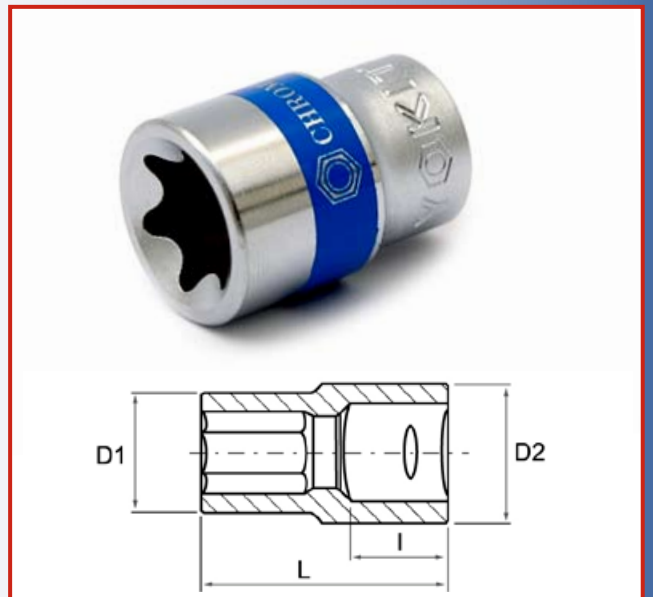

Torx socket
3/8" drive

Chrome-vanadium steel

05-0038

Yokito art. no.	Size	D1	D2	L	I
05-0038-2806	E6	9,2	16,7	28,0	8,5
05-0038-2806	E7	9,9	16,7	28,0	9,5
05-0038-2806	E8	11,0	16,7	28,0	10,0
05-0038-2806	E10	13,0	16,7	28,0	10,6
05-0038-2806	E11	13,3	16,7	28,0	10,6
05-0038-2806	E12	14,8	16,7	28,0	10,6
05-0038-2806	E14	17,7	15,8	28,0	9,5
05-0038-2806	E16	19,7	17,0	28,0	9,7
05-0038-2806	E18	21,8	19,9	28,0	9,2
05-0038-2806	E20	25,0	22,0	28,0	10,2

Torx socket
1/2" drive

Chrome-vanadium steel

05-0012

Yokito art. no.	Size	D1	D2	L	I
05-0012-3808	E8	14,0	21,6	38,0	14,7
05-0012-3810	E10	15,0	21,6	38,0	14,7
05-0012-3811	E11	15,5	21,6	38,0	13,7
05-0012-3812	E12	16,0	21,6	38,0	13,7
05-0012-3814	E14	17,8	21,6	38,0	13,7
05-0012-3816	E16	20,0	21,6	38,0	13,7
05-0012-3818	E18	20,0	21,6	38,0	13,7
05-0012-3820	E20	23,7	22,0	38,0	13,7
05-0012-3822	E22	25,7	23,8	38,0	13,2
05-0012-3824	E24	27,7	25,0	38,0	12,8