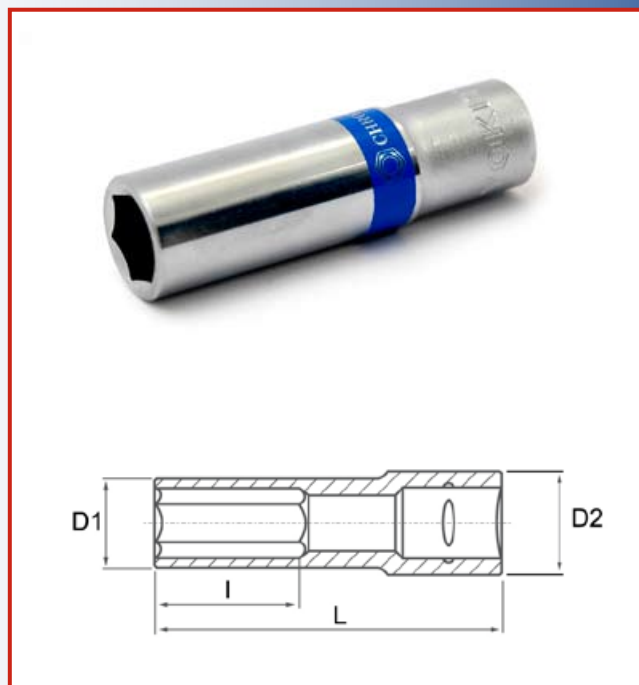

Chrome-vanadium steel

03-0612-0012

Yokito art. no	Picture	Contents
03-0612-77		10 12 13 14 15 16 17 18 19 20 21 22

DEEP SOCKETS

Deep socket
1/4" drive 6 point

Chrome-vanadium steel

03-0614

Yokito art. no.	Size	D1	D2	L	i
03-0614-5004	4 mm	6,8	11,8	50,0	8,0
03-0614-5045	4,5 mm	7,4	11,8	50,0	10,0
03-0614-5005	5 mm	8,0	11,8	50,0	10,0
03-0614-5055	5,5 mm	8,7	11,8	50,0	11,5
03-0614-5006	6 mm	9,2	11,8	50,0	11,8
03-0614-5007	7 mm	10,3	11,8	50,0	17,7
03-0614-5008	8 mm	11,4	11,1	50,0	18,3
03-0614-5009	9 mm	12,8	12,0	50,0	18,3
03-0614-5010	10 mm	14,3	12,6	50,0	22,0
03-0614-5011	11 mm	15,8	14,0	50,0	22,0
03-0614-5012	12 mm	16,8	15,0	50,0	23,2
03-0614-5013	13 mm	17,8	16,0	50,0	21,6
03-0614-5014	14 mm	19,6	17,0	50,0	21,6

Deep socket
3/8" drive 6 point

Chrome-vanadium steel

03-0638

Yokito art. no.	Size	D1	D2	L	I
03-0638-6306	6 mm	9,7	16,7	63,0	12,0
03-0638-6307	7 mm	10,7	16,7	63,0	12,0
03-0638-6308	8 mm	12,0	16,7	63,0	13,5
03-0638-6309	9 mm	13,2	16,7	63,0	14,3
03-0638-6310	10 mm	15,0	16,7	63,0	19,8
03-0638-6311	11 mm	16,0	16,7	63,0	27,4
03-0638-6312	12 mm	17,8	16,7	63,0	29,9
03-0638-6313	13 mm	18,7	17,4	63,0	29,4
03-0638-6314	14 mm	19,8	18,1	63,0	29,9
03-0638-6315	15 mm	21,8	20,0	63,0	29,9
03-0638-6316	16 mm	21,8	20,0	63,0	29,9
03-0638-6317	17 mm	23,8	22,0	63,0	29,4
03-0638-6318	18 mm	24,8	22,0	63,0	29,4
03-0638-6319	19 mm	25,7	22,0	63,0	29,9
03-0638-6320	20 mm	27,7	24,0	63,0	30,2
03-0638-6321	21 mm	27,8	25,0	63,0	30,2
03-0638-6322	22 mm	29,7	26,0	63,0	30,2
03-0638-6323	23 mm	29,7	26,0	63,0	30,2
03-0638-6324	24 mm	31,7	26,0	63,0	30,5