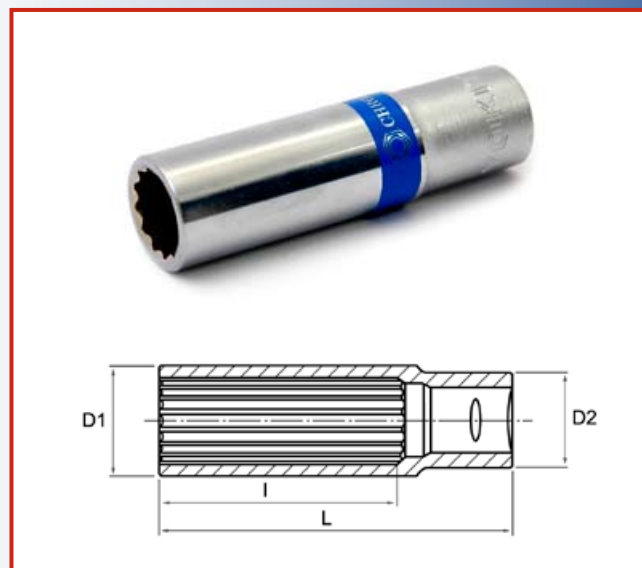

Deep socket
3/8" drive 12 point

Chrome-vanadium steel

03-1238

Yokito art. no.	Size	D1	D2	L	I
03-1238-6306	6 mm	9,7	16,7	63,0	12,0
03-1238-6307	7 mm	10,7	16,7	63,0	12,0
03-1238-6308	8 mm	12,0	16,7	63,0	13,5
03-1238-6309	9 mm	13,2	16,7	63,0	14,3
03-1238-6310	10 mm	15,0	16,7	63,0	19,8
03-1238-6311	11 mm	16,0	16,7	63,0	27,4
03-1238-6312	12 mm	17,8	16,7	63,0	29,9
03-1238-6313	13 mm	18,7	17,4	63,0	29,4
03-1238-6314	14 mm	19,8	18,1	63,0	29,9
03-1238-6315	15 mm	21,8	20,0	63,0	29,9
03-1238-6316	16 mm	21,8	20,0	63,0	29,9
03-1238-6317	17 mm	23,8	22,0	63,0	29,4
03-1238-6318	18 mm	24,8	22,0	63,0	29,4
03-1238-6319	19 mm	25,7	22,0	63,0	29,9
03-1238-6320	20 mm	27,7	24,0	63,0	30,2

Yokito art. no.	Size	D1	D2	L	H
03-1238-6321	21 mm	27,8	25,0	63,0	30,2
03-1238-6322	22 mm	29,7	26,0	63,0	30,2
03-1238-6323	23 mm	29,7	26,0	63,0	30,2
03-1238-6324	24 mm	31,7	26,0	63,0	30,5

Deep socket
1/2" drive 12 point

Chrome-vanadium steel

03-1212

Yokito art. no.	Size	D1	D2	L	I
03-1212-7708	8 mm	13,0	21,6	77,0	19,0
03-1212-7709	9 mm	13,5	21,6	77,0	19,0
03-1212-7710	10 mm	15,5	21,6	77,0	19,2
03-1212-7711	11 mm	16,6	21,6	77,0	20,0
03-1212-7712	12 mm	17,7	21,6	77,0	21,3
03-1212-7713	13 mm	19,0	21,7	77,0	17,8
03-1212-7714	14 mm	20,0	21,7	77,0	32,0
03-1212-7715	15 mm	21,8	21,0	77,0	31,2
03-1212-7716	16 mm	21,8	21,0	77,0	31,2
03-1212-7717	17 mm	23,8	22,0	77,0	31,2
03-1212-7718	18 mm	25,8	23,8	77,0	30,7
03-1212-7719	19 mm	25,7	24,0	77,0	32,0
03-1212-7720	20 mm	27,7	26,0	77,0	32,0
03-1212-7721	21 mm	27,7	26,0	77,0	31,2
03-1212-7722	22 mm	29,7	26,0	77,0	36,8
03-1212-7723	23 mm	31,7	27,8	77,0	36,8
03-1212-7724	24 mm	31,7	27,8	77,0	36,8
03-1212-7725	25 mm	35,1	28,0	77,0	37,2