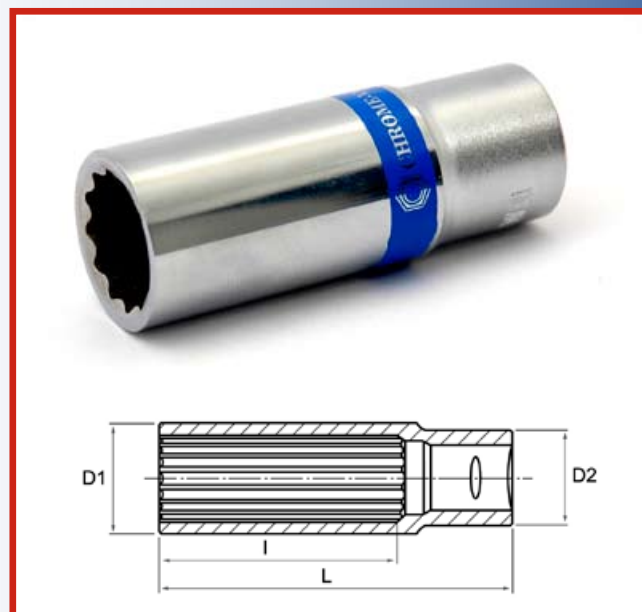

Yokito art. no.	Size	D1	D2	L	H
03-1212-7726	26 mm	35,8	30,8	77,0	37,2
03-1212-7727	27 mm	35,8	30,8	77,0	37,2
03-1212-7728	28 mm	37,0	32,0	77,0	37,2
03-1212-7729	29 mm	37,3	32,0	77,0	37,2
03-1212-7730	30 mm	39,7	34,0	77,0	37,2
03-1212-7732	32 mm	41,7	30,7	77,0	37,2