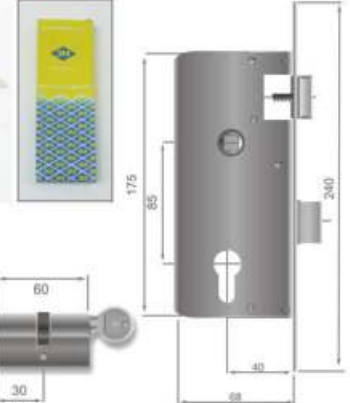

14-1-9002

LAKAT KÉSZLET
VORHANGSCHLOSS SATZ
PADLOCK SET
ЗАМОК НАВЕСНОЙ

14-1-8030 30 mm
14-1-8040 40 mm
14-1-8050 50 mm

2X

Cu-Zn

ZÁRBETÉT 3 KULCSOS
TÜRZYLINDER SYMMETRISCH MIT 3 SCHLÜSSELN
CYLINDER SYMMETRIC WITH 3 KEYS
ЗАМОК ВКЛАДЫШ СИММЕТРИЧНЫЙ

GLO 14-1-0060 60mm

Cu-Zn

BIZTONSÁGI AJTÓZÁR
EINSTECKSCHLOSS MIT TÜRZYLINDER
DOOR LOCK WITH CYLINDER
ЗАМОК ВРЕЗНОЙ С ВКЛАДЫШЕМ

14-1-9003

ZÁRBETÉT 5 KULCSOS
TÜRZYLINDER SYMMETRISCH MIT 5 SCHLÜSSELN
CYLINDER SYMMETRIC WITH 5 KEYS
ЗАМОК ВКЛАДЫШ СИММЕТРИЧНЫЙ