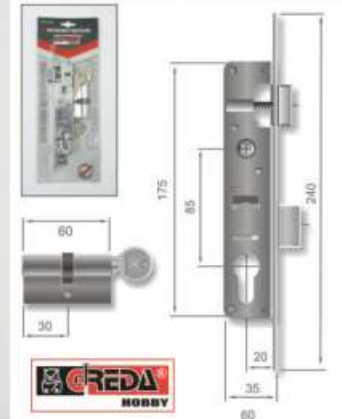

LAKAT
VORHANGSCHLOSS
PADLOCK
ЗАМОК НАВЕСНОЙ

GPL 14-1-0032 32mm
GPL 14-1-0038 38mm
GPL 14-1-0050 50mm

BIZTONSÁGI PORTÁLZÁR
EINSTECKSCHLOSS MIT TÜRZYLINDER
DOOR LOCK WITH CYLINDER
ЗАМОК ВРЕЗНОЙ С ВКЛАДЫШЕМ

GLO 14-1-0001

LAKAT KÉSZLET
VORHANGSCHLOSS SATZ
PADLOCK SET
ЗАМОК НАВЕСНОЙ

12-1-66230 3X

25-30-40
mm

Cu-Zn

GÖRGÖS BIZTONSÁGI PORTÁLZÁR
EINSTECKSCHLOSS MIT TÜRZYLINDER
DOOR LOCK WITH CYLINDER
ЗАМОК ВРЕЗНОЙ С ВКЛАДЫШЕМ

14-1-9002

LAKAT KÉSZLET
VORHANGSCHLOSS SATZ
PADLOCK SET
ЗАМОК НАВЕСНОЙ

14-1-8030 30 mm
14-1-8040 40 mm
14-1-8050 50 mm

2X

Cu-Zn

ZÁRBETÉT 3 KULCSOS
TÜRZYLINDER SYMMETRISCH MIT 3 SCHLÜSSELN
CYLINDER SYMMETRIC WITH 3 KEYS
ЗАМОК ВКЛАДЫШ СИММЕТРИЧНЫЙ

GLO 14-1-0060 60mm

Cu-Zn

BIZTONSÁGI AJTÓZÁR
EINSTECKSCHLOSS MIT TÜRZYLINDER
DOOR LOCK WITH CYLINDER
ЗАМОК ВРЕЗНОЙ С ВКЛАДЫШЕМ

14-1-9003

ZÁRBETÉT 5 KULCSOS
TÜRZYLINDER SYMMETRISCH MIT 5 SCHLÜSSELN
CYLINDER SYMMETRIC WITH 5 KEYS
ЗАМОК ВКЛАДЫШ СИММЕТРИЧНЫЙ